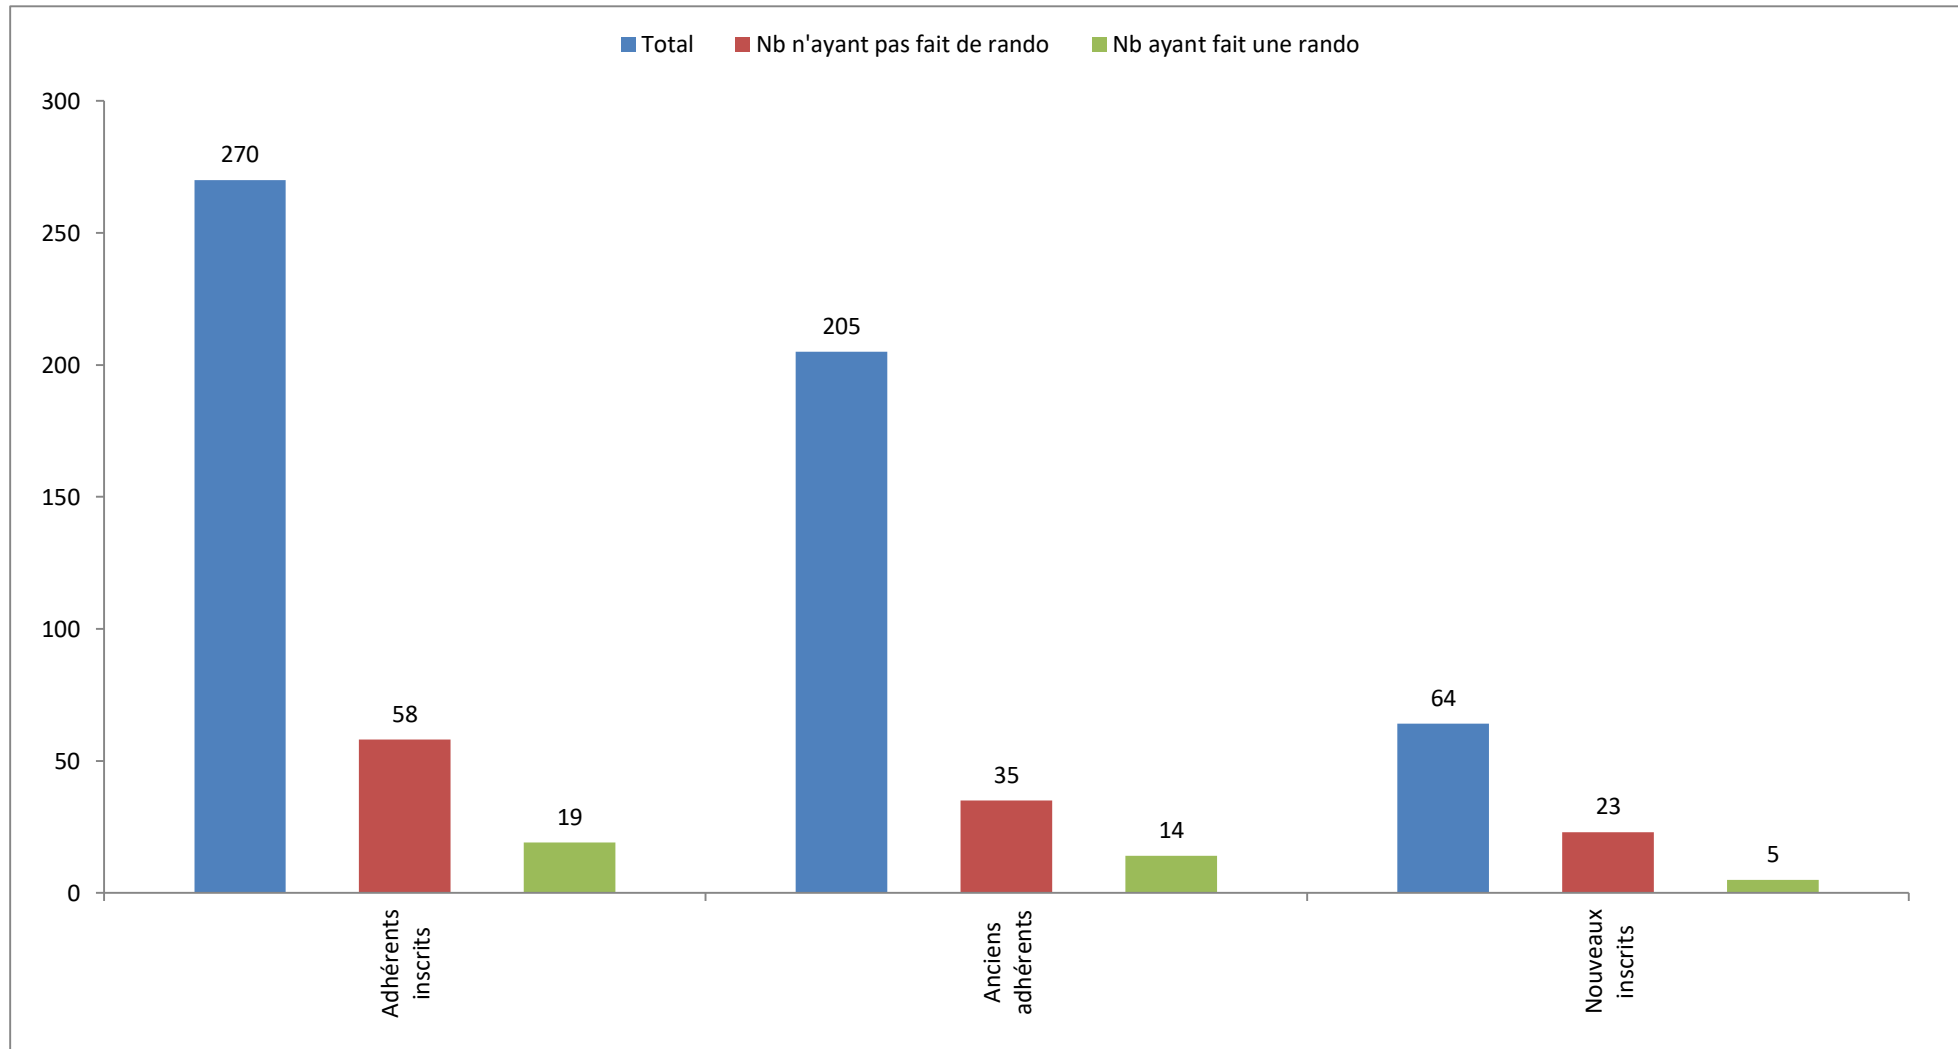

Bilan global des participants saison 2023 - 2024

Date maj: 25/02/24

	Adhérents inscrits	Anciens adhérents	Nouveaux inscrits
Total	270	205	64
Nb n'ayant pas fait de rando	58	35	23
Nb ayant fait une rando	19	14	5

Nombre de grandes randos par participants

	1	2	3	4	5	6	7	8	9	10	11	12	13	14	15	16	17	18	19	20	21	22	23	24	25	26	27	28	29	30	31	
Nb rando GC	15	10	17	10	6	8	8	6	6	4	3	9	7	7	6	2	0	0	0	0	0	0	0	0	0	0	0	0	0	0	0	0