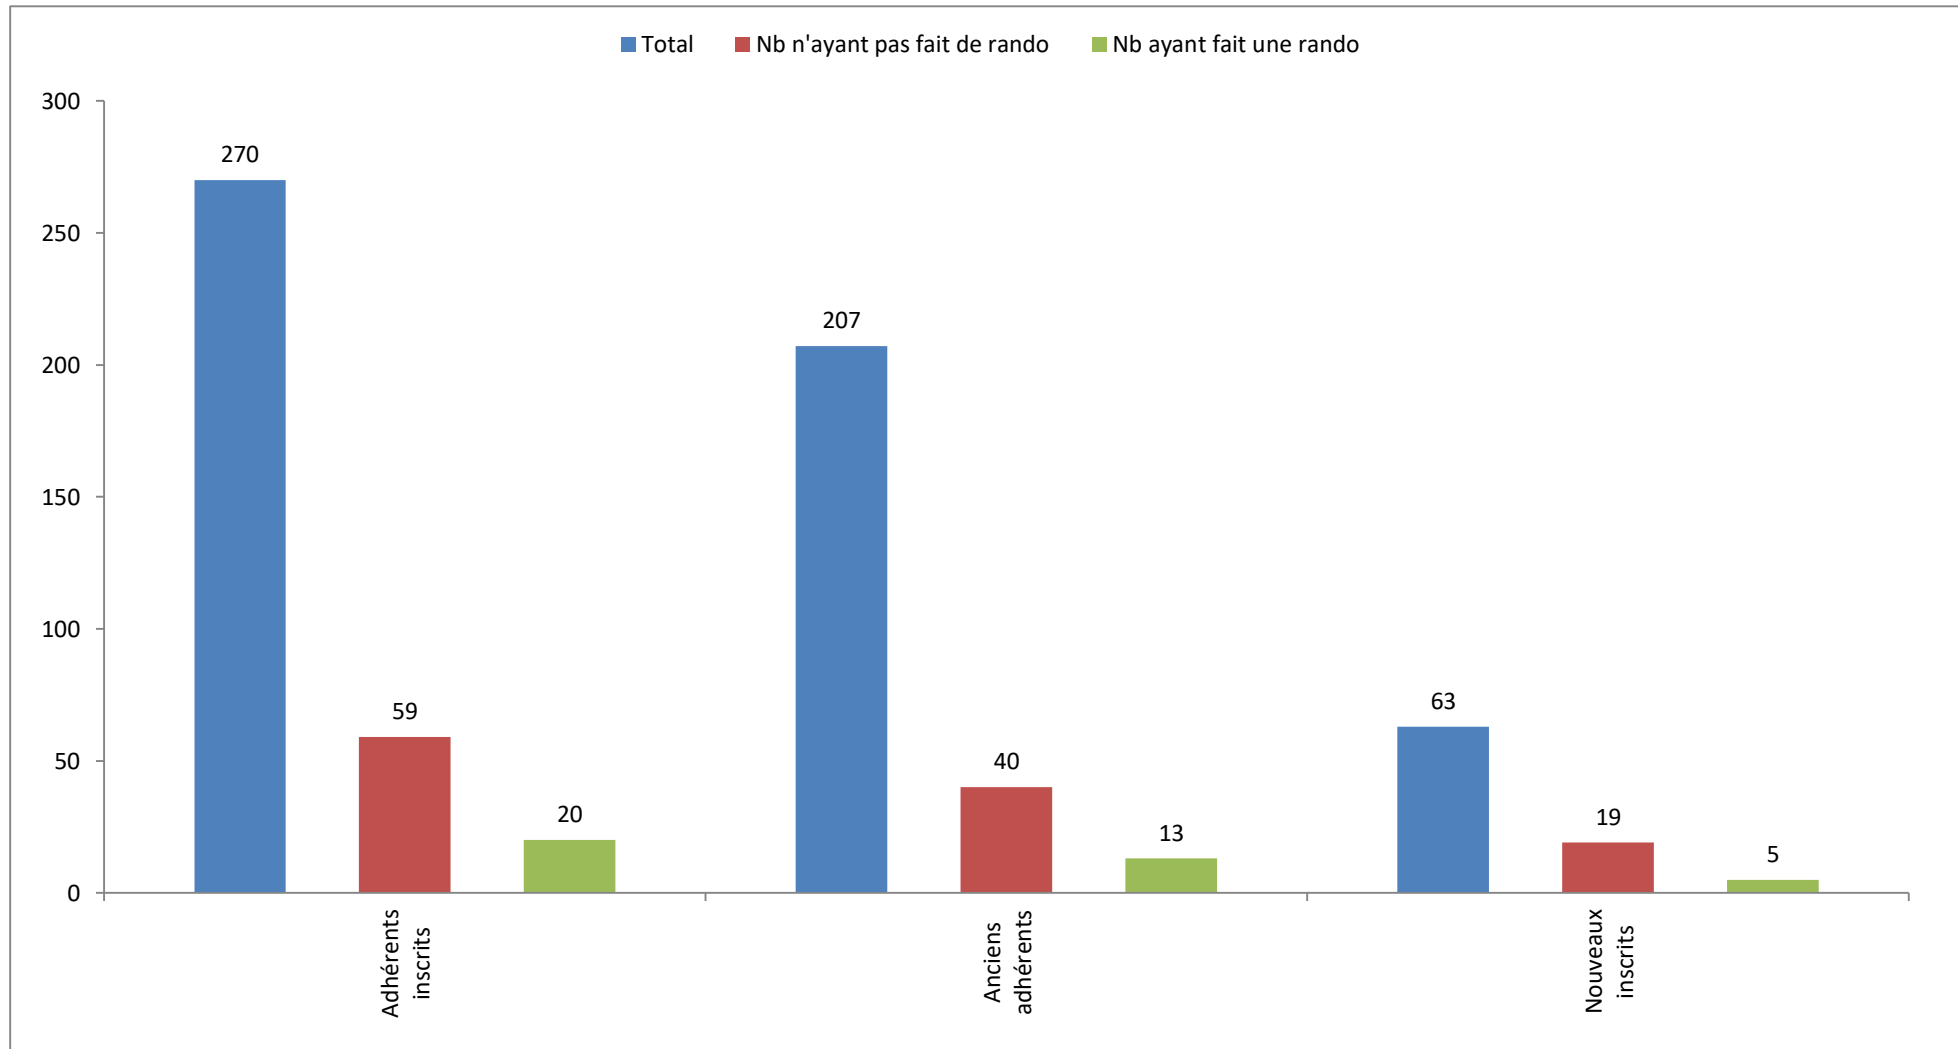

## Bilan global des participants saison 2022 - 2023

Date maj: 16/07/23

	Adhérents inscrits	Anciens adhérents	Nouveaux inscrits
Total	270	207	63
Nb n'ayant pas fait de rando	59	40	19
Nb ayant fait une rando	20	13	5

### Nombre de grandes randos par participants

	1	2	3	4	5	6	7	8	9	10	11	12	13	14	15	16	17	18	19	20	21	22	23	24	25	26	27	28	29	30	31
Nb rando GC	18	12	8	3	11	9	4	4	3	8	6	6	4	2	3	5	2	3	4	4	3	4	1	1	4	2	2	0	2	0	0