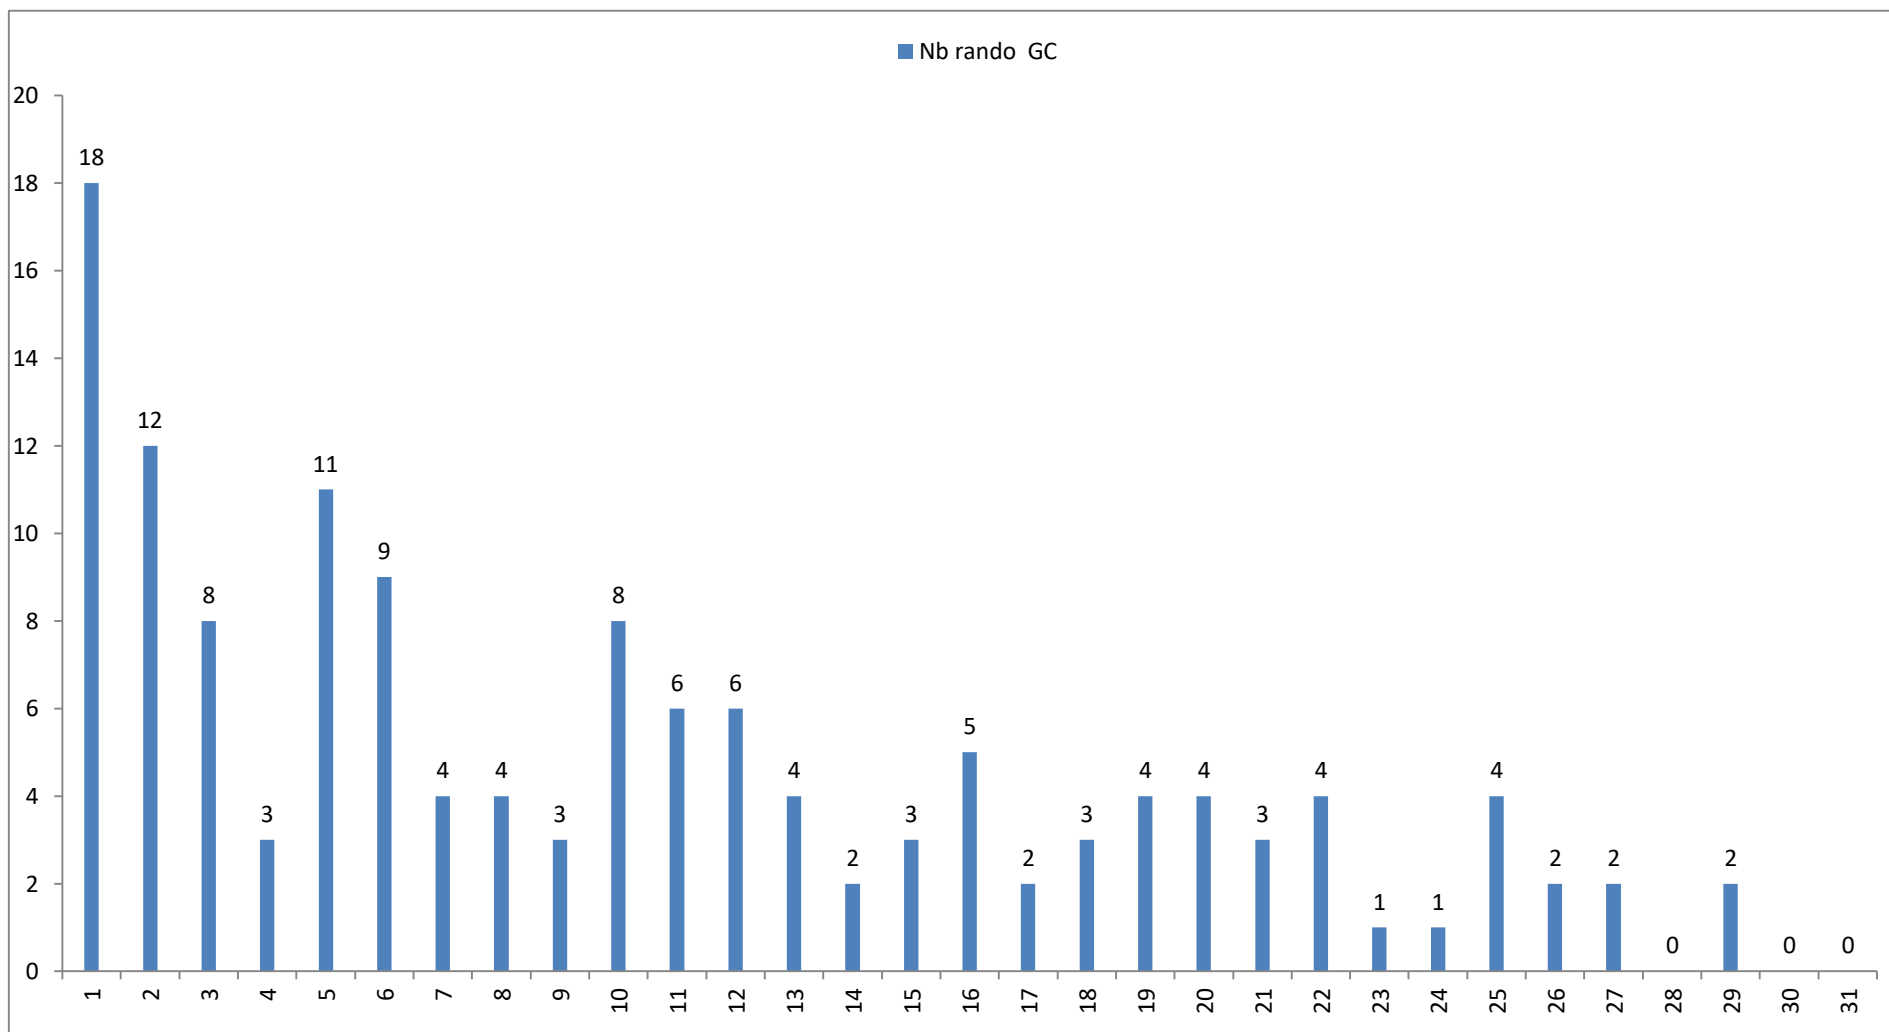

## Bilan global des participants saison 2022 - 2023

Date maj: 16/07/23

	Adhérents inscrits	Anciens adhérents	Nouveaux inscrits
Total	270	207	63
Nb n'ayant pas fait de rando	59	40	19
Nb ayant fait une rando	20	13	5

### Nombre de grandes randos par participants

	1	2	3	4	5	6	7	8	9	10	11	12	13	14	15	16	17	18	19	20	21	22	23	24	25	26	27	28	29	30	31
Nb rando GC	18	12	8	3	11	9	4	4	3	8	6	6	4	2	3	5	2	3	4	4	3	4	1	1	4	2	2	0	2	0	0