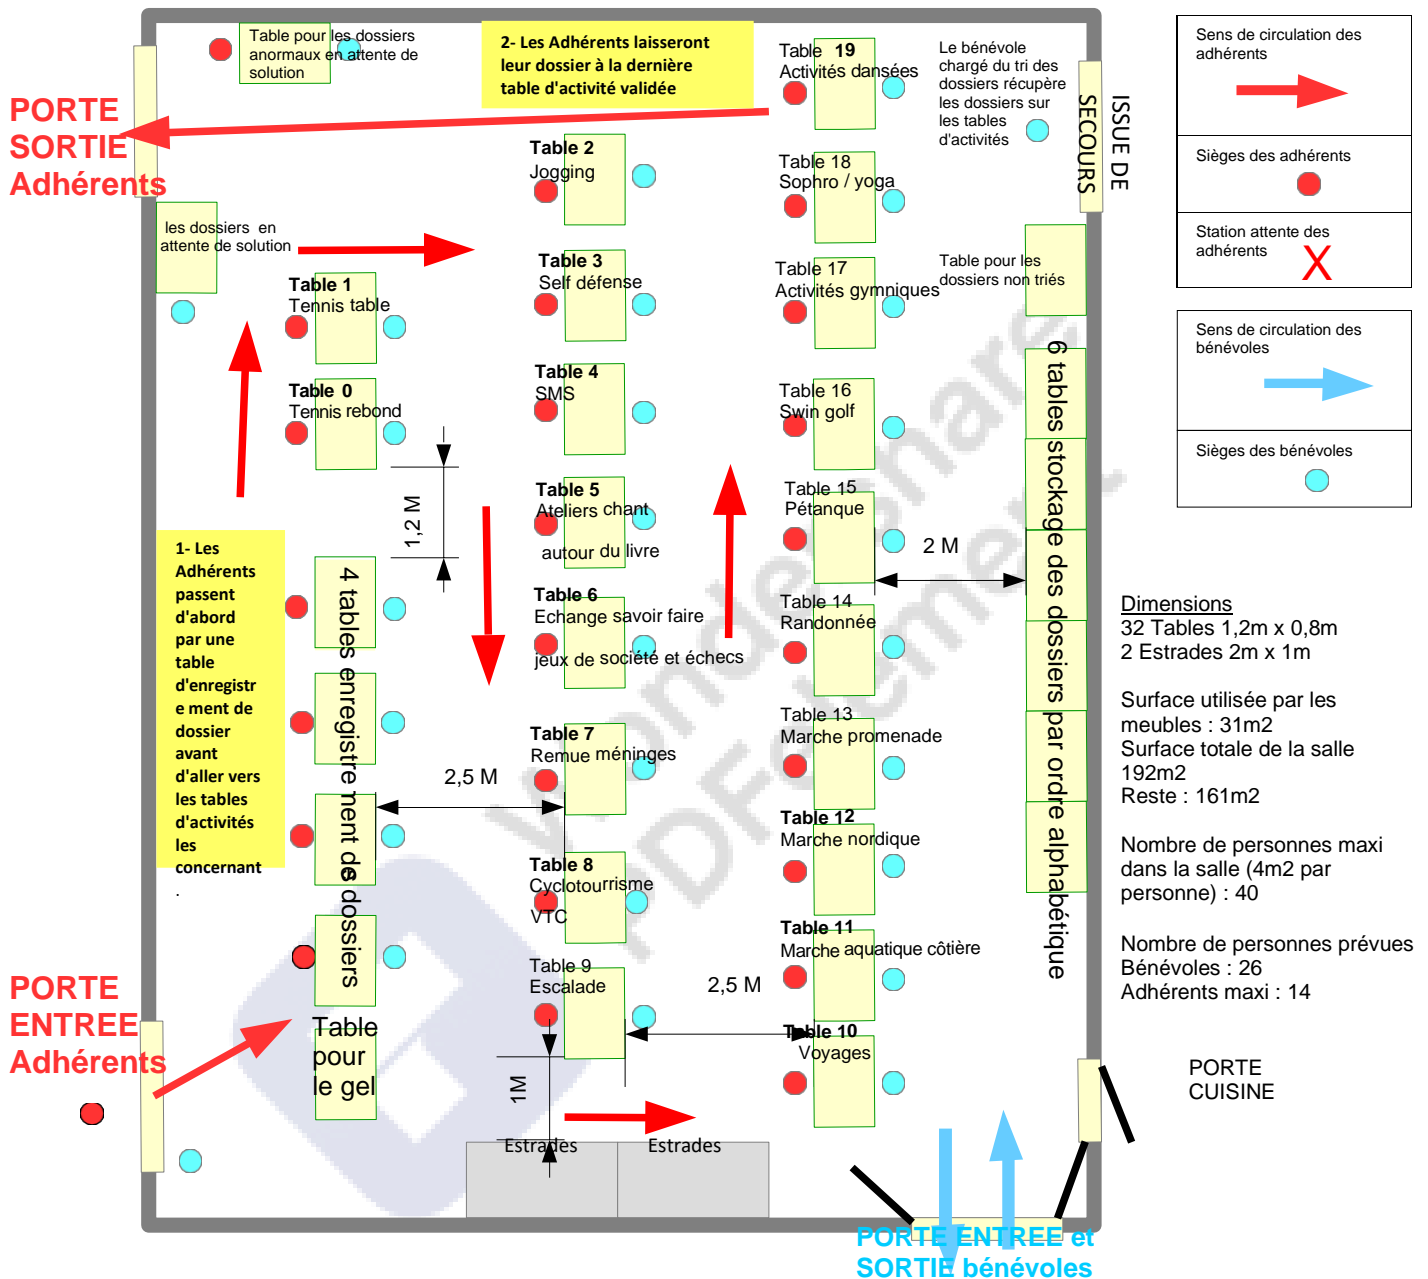

SALLE INSCRIPTION ADHERENTS ASRY

SAISON 2022 2023

Maison de Quartier du Bourg

PRESENTIEL

EN SALLE : mercredi 7 septembre - Horaires : de 9h30 à 12h et de 13h30 à 15h30

Conseils sanitaires :

Du gel Hydroalcoolique sera disponible à l'entrée de la salle Les adhérents devront respecter 1m de distance entre eux dans la file d'attente.

Les adhérents devront amener un crayon (il pourrait être utile). Nous ne pourrons pas vous en prêter

Merci pour votre compréhension