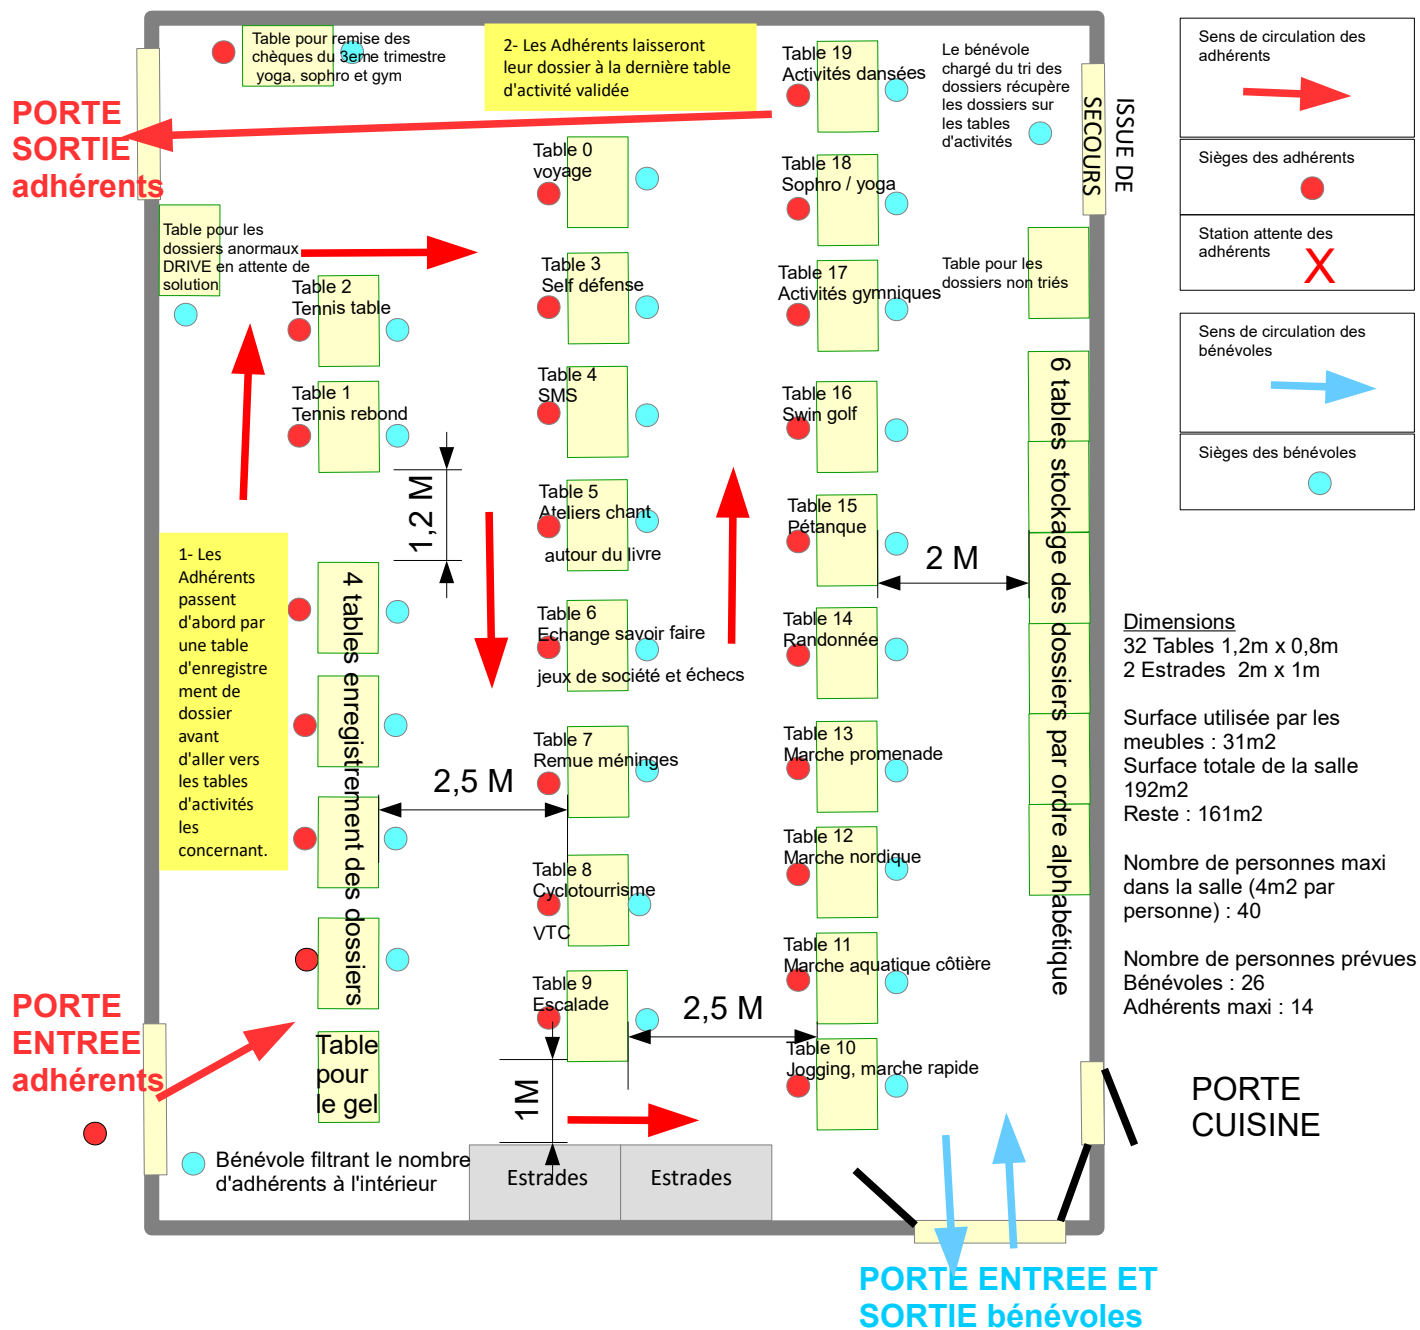

SALLE INSCRIPTION ADHERENTS ASRY SAISON 2021 2022

Maison de Quartier du Bourg

PRESENTIEL

EN SALLE : **mardi 7 et mercredi 8 septembre** - Horaires : de 9h à 12h30 et de 14h à 16h

Conseils sanitaires :

Les adhérents ne devront pas entrer dans la maison de Quartier pour les inscriptions ASRY.
Les adhérents devront porter un masque. Du gel Hydroalcoolique sera disponible à l'entrée de la salle
Les adhérents devront respecter 1m de distance entre eux dans la file d'attente.
Les adhérents devront amener un crayon (il pourrait être utile). Nous ne pourrons pas vous en prêter